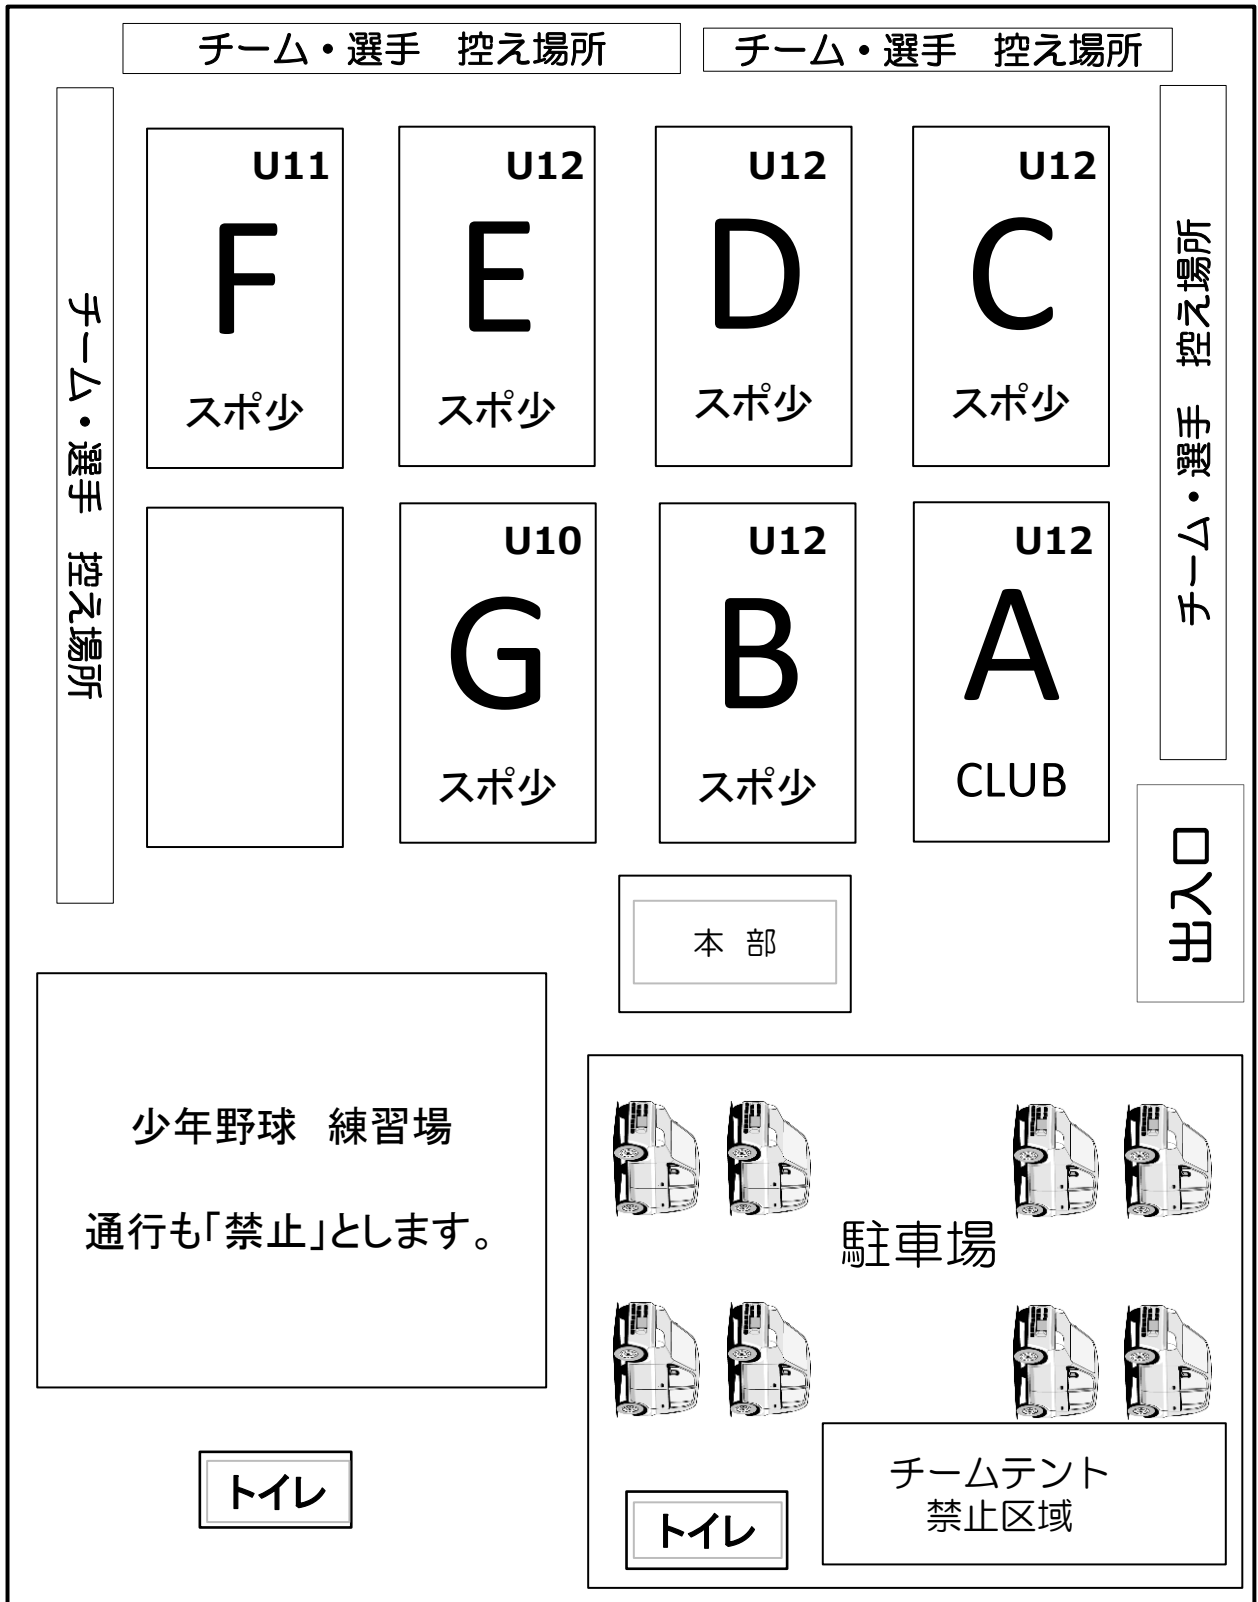

UBEカップ 第46回山口県西部地区ジュニアサッカー大会 会場図

あじす元気ランド

U B E カップ 第47回山口県西部地区ジュニアサッカー大会  
 駐車場の利用についてのお願い

- ・ 駐車台数に限りがありますので、各チーム乗り合いでお越してください。(各チーム8台分の駐車許可証をお配りしております。それ以外は、きらら博記念公園北駐車場から相乗りでお越してください。)
- ・ 会場内に入る車は必ず別添の駐車証を見える位置に置いてください。駐車証がない車は会場内へは入れません
- ・ 道路上への駐車は絶対にやめてください。
- ・ 駐車中も車外から見える位置に駐車証を置いてください。
- ・ 駐車場開門時間は7時30分～となります。

※こちら側の進入はできません