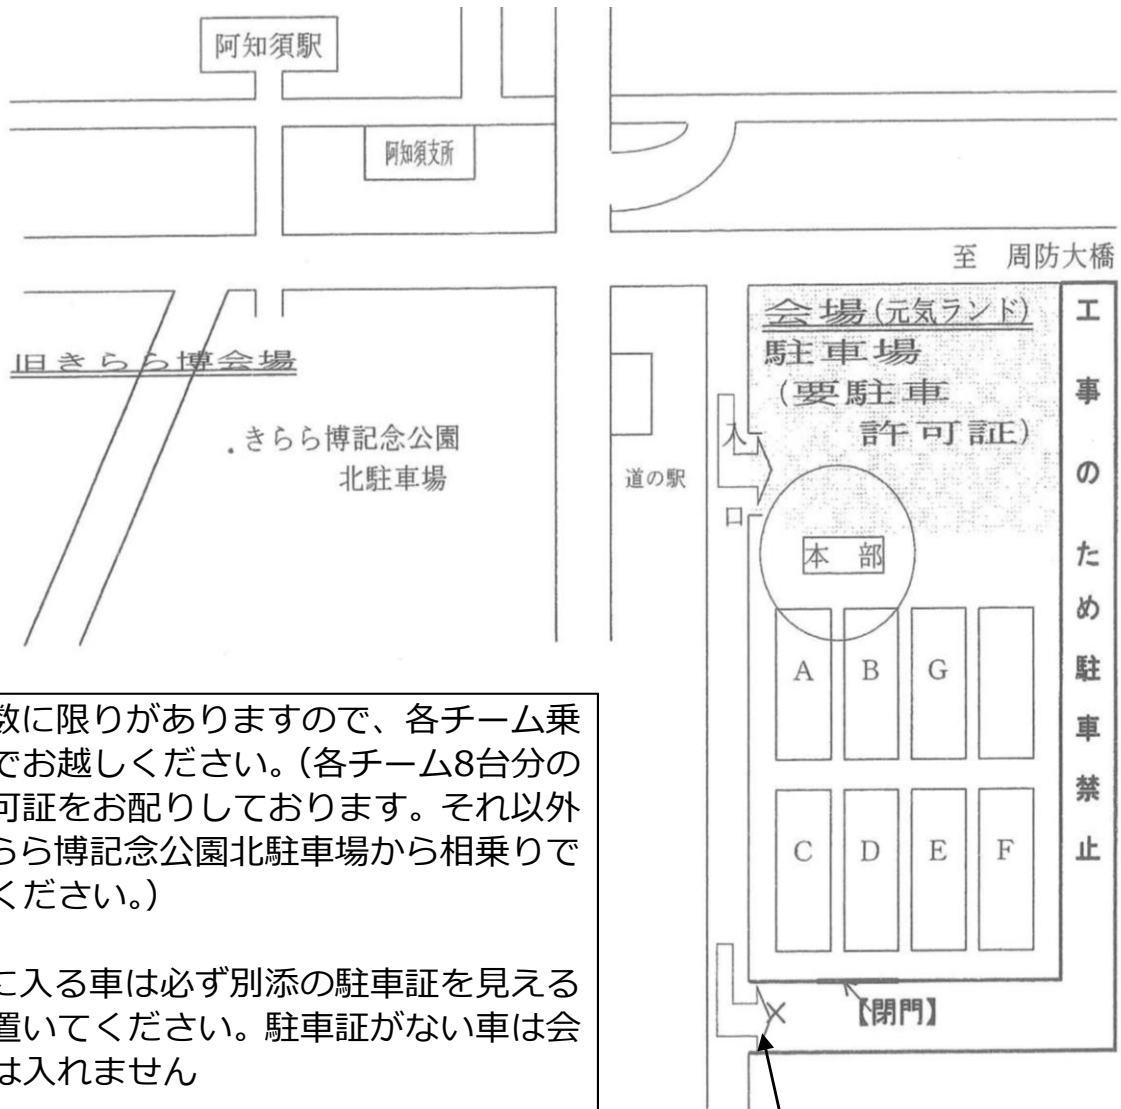

UBEカップ 第46回山口県西部地区ジュニアサッカー大会 会場図

あじす元気ランド

U B E カップ 第47回山口県西部地区ジュニアサッカー大会  
 駐車場の利用についてのお願い

- ・ 駐車台数に限りがありますので、各チーム乗り合いでお越してください。(各チーム8台分の駐車許可証をお配りしております。それ以外は、きらら博記念公園北駐車場から相乗りでお越してください。)
- ・ 会場内に入る車は必ず別添の駐車証を見える位置に置いてください。駐車証がない車は会場内へは入れません
- ・ 道路上への駐車は絶対にやめてください。
- ・ 駐車中も車外から見える位置に駐車証を置いてください。
- ・ 駐車場開門時間は7時30分～となります。

※こちら側の進入はできません