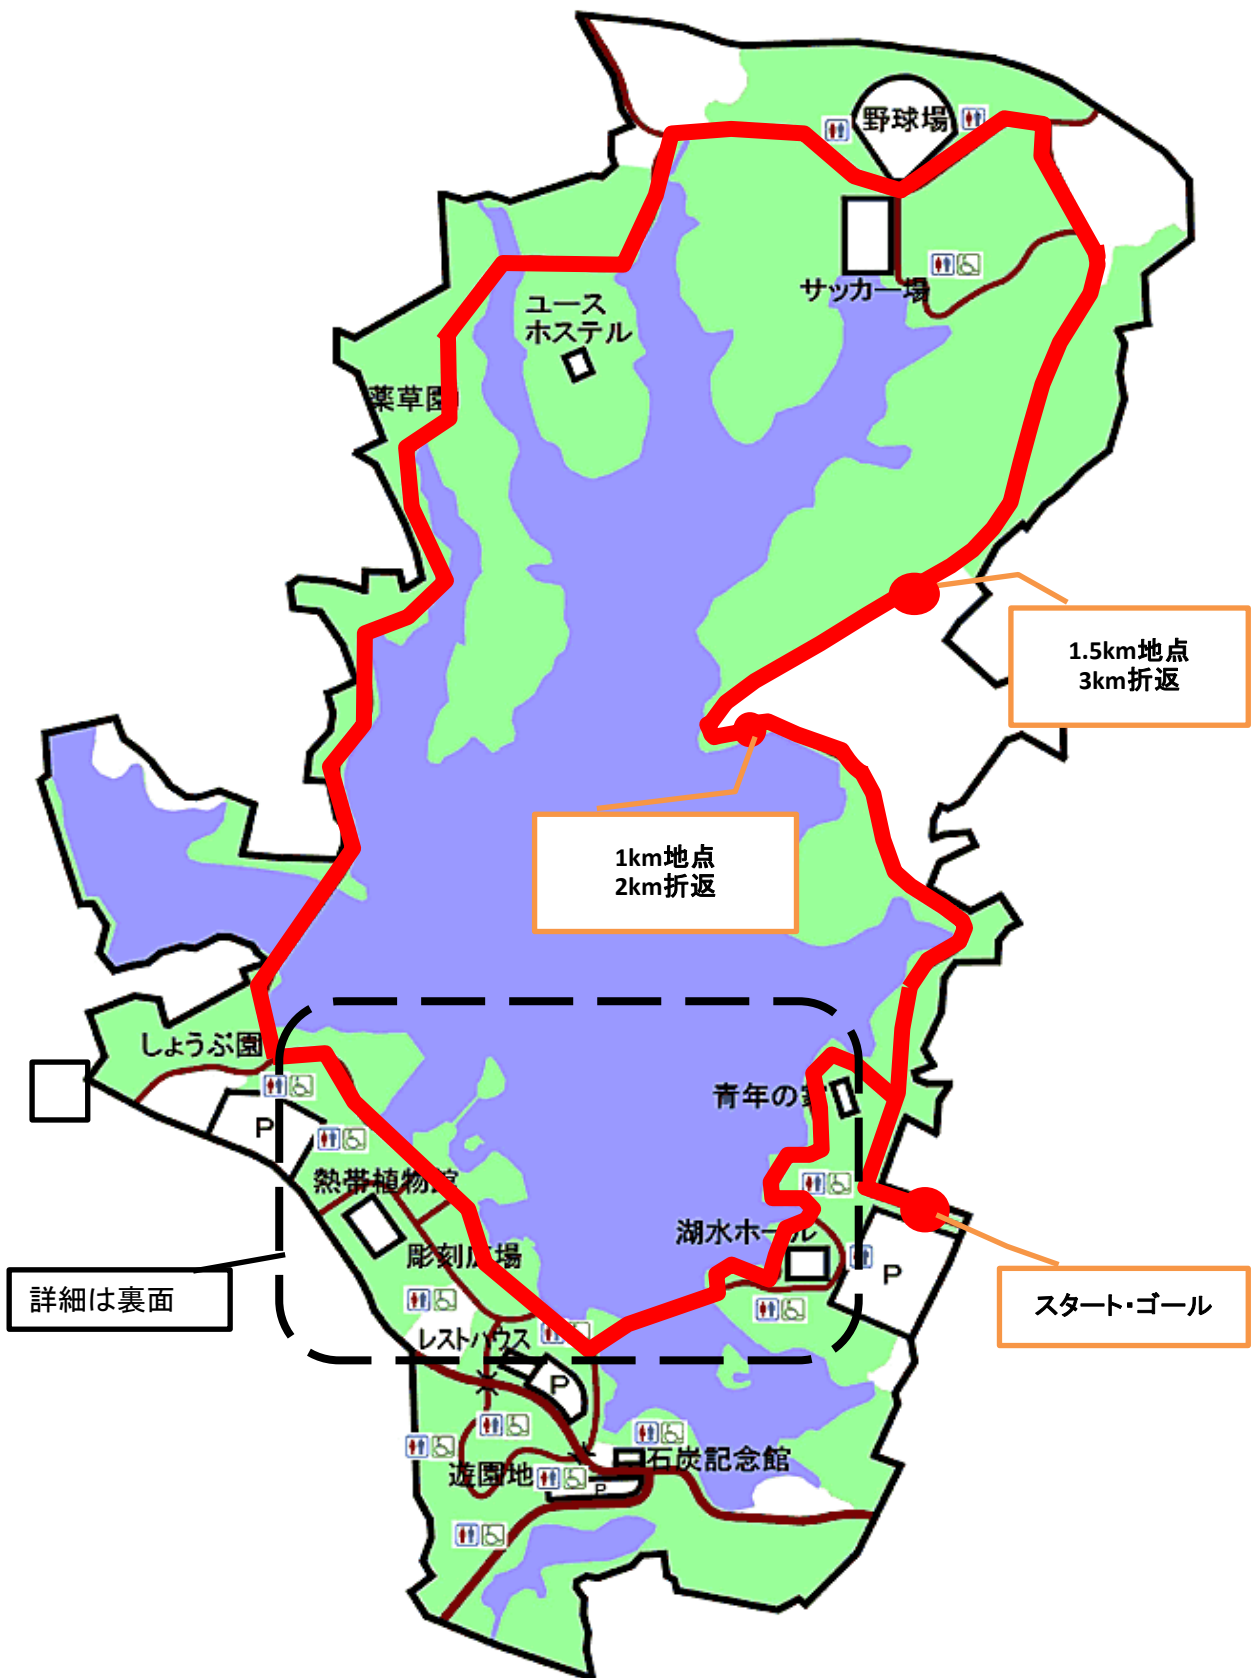

縄田杯宇部ロードレース大会コース図

しょうぶ園

コース詳細図

2周目

ゴールへ

スタート・ゴール

じゃぶじゃぶ池