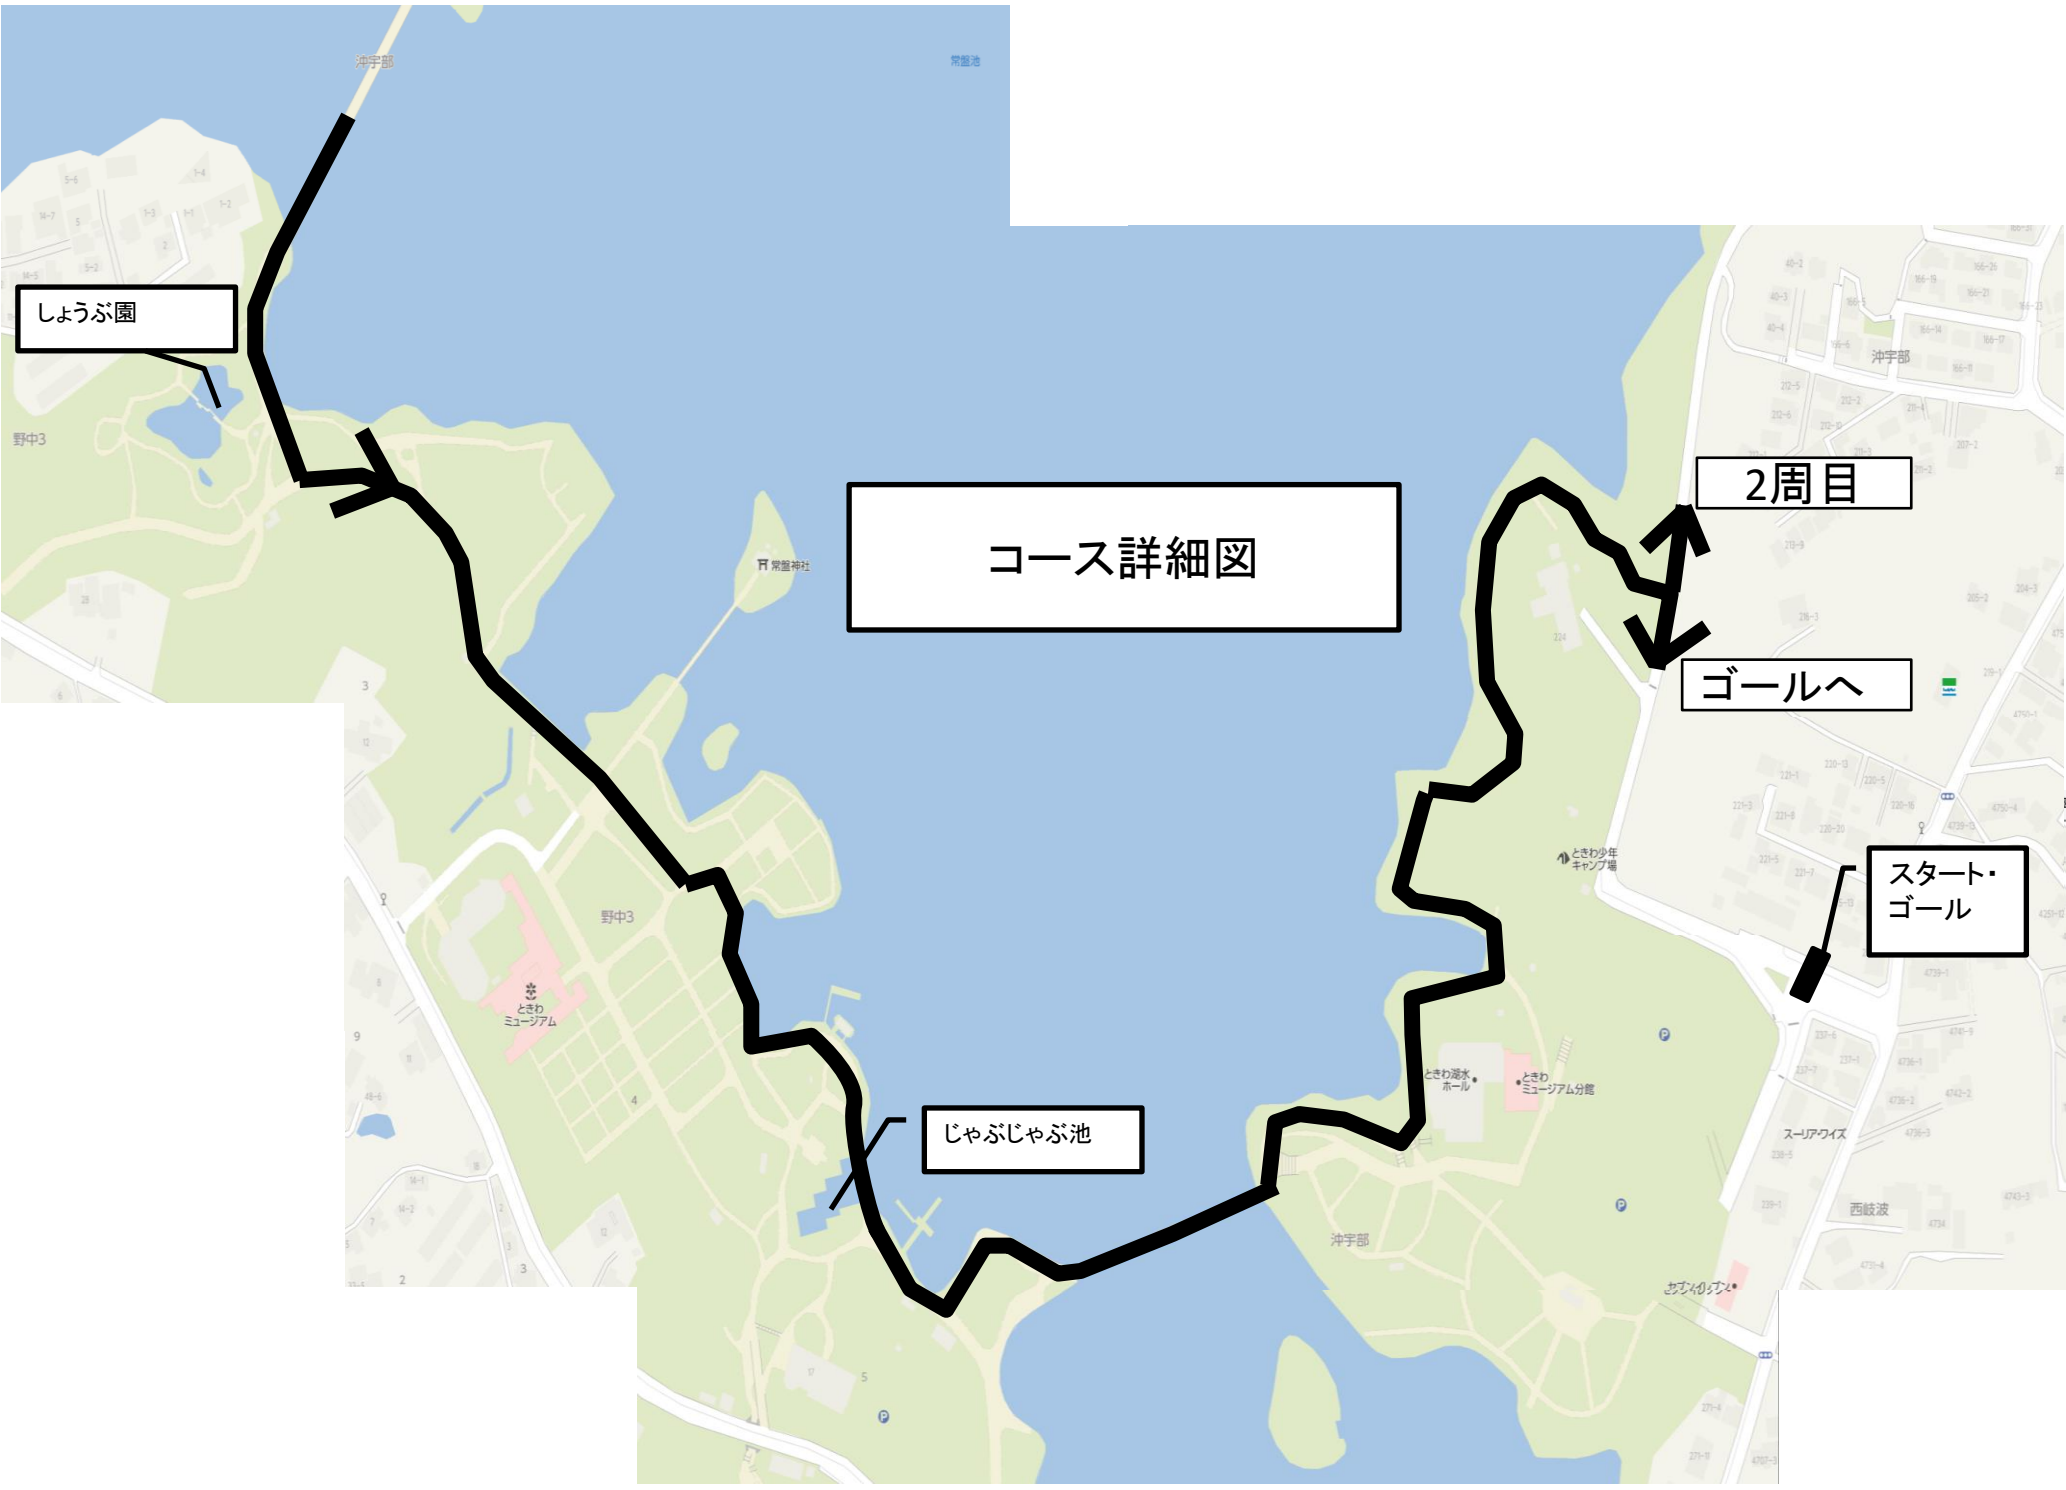

縄田杯宇部ロードレース大会コース図

しょうぶ園

コース詳細図

2周目

ゴールへ

スタート・ゴール

じゃぶじゃぶ池