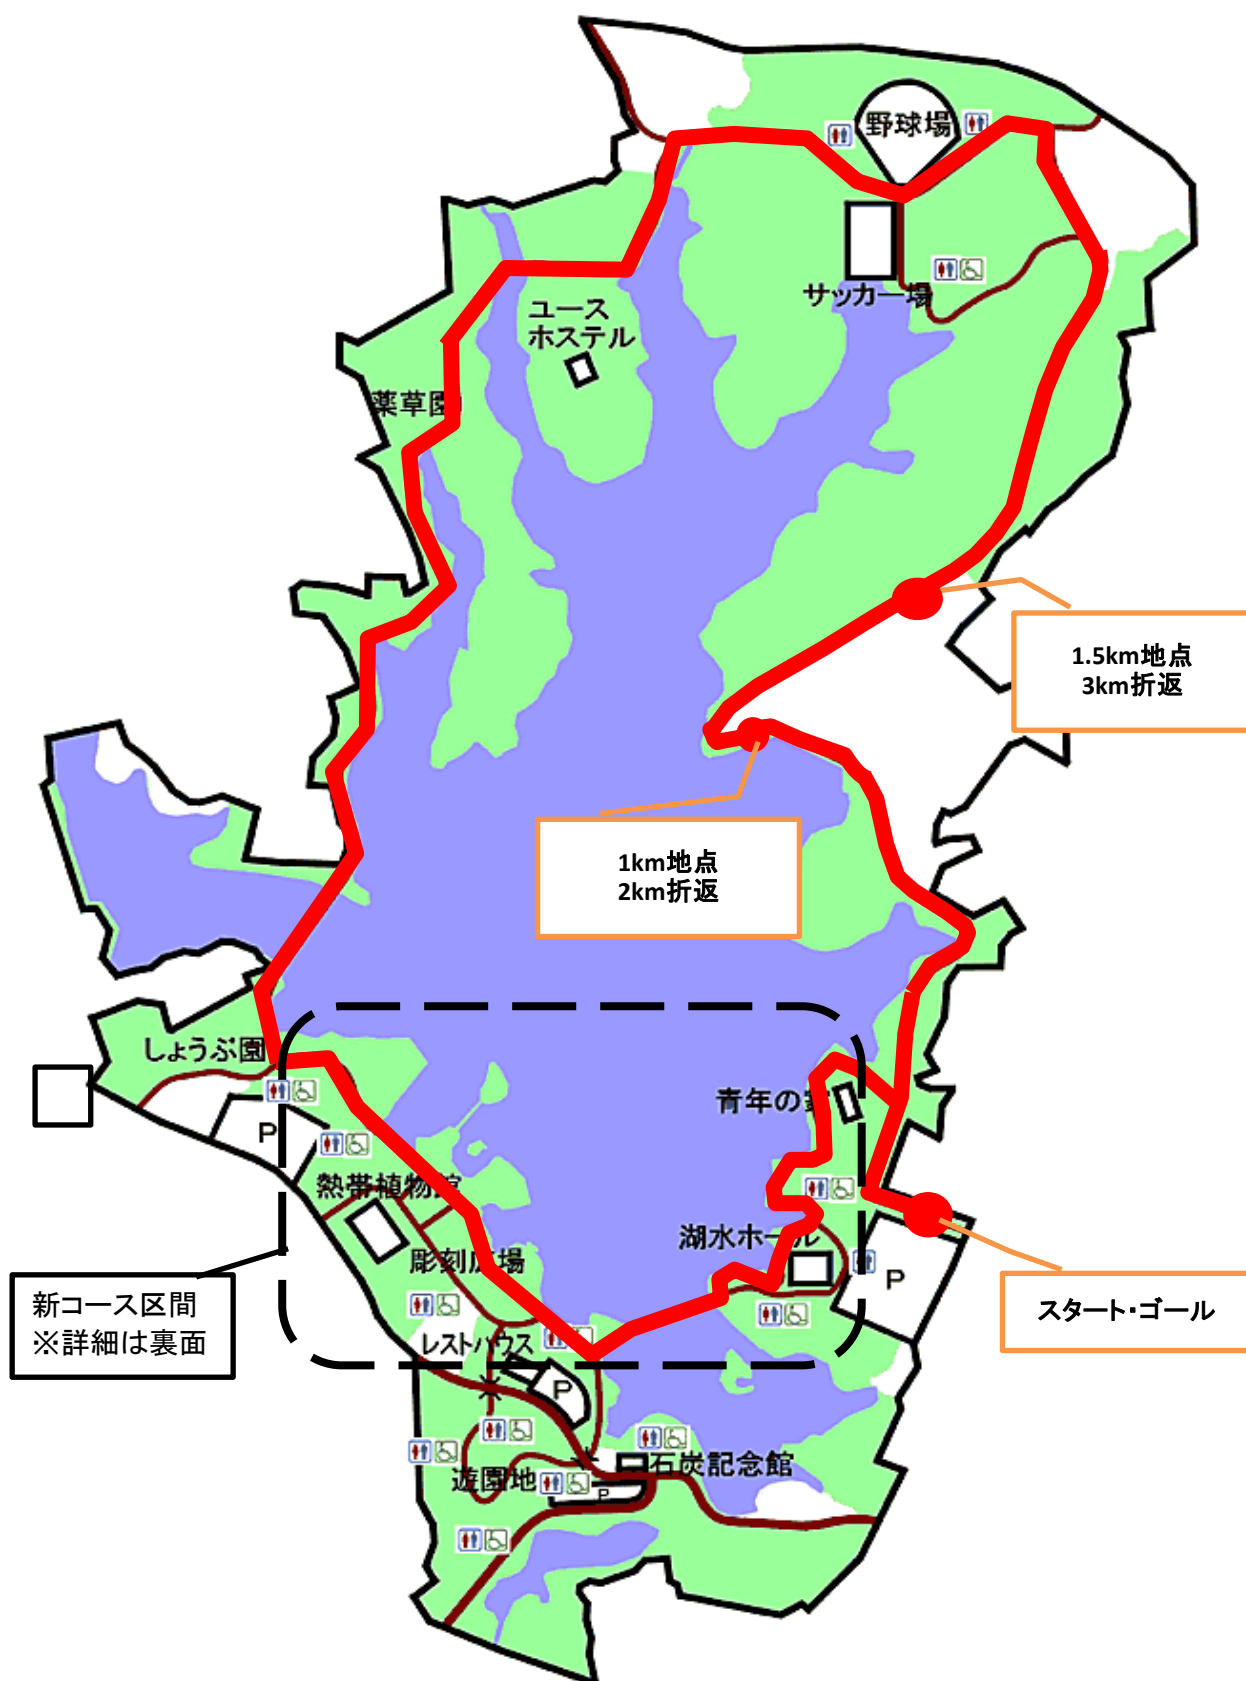

縄田杯宇部ロードレース大会コース図

しょうぶ園

新コース

旧コース

2周目

ゴールへ

スタート・ゴール

じゃぶじゃぶ池