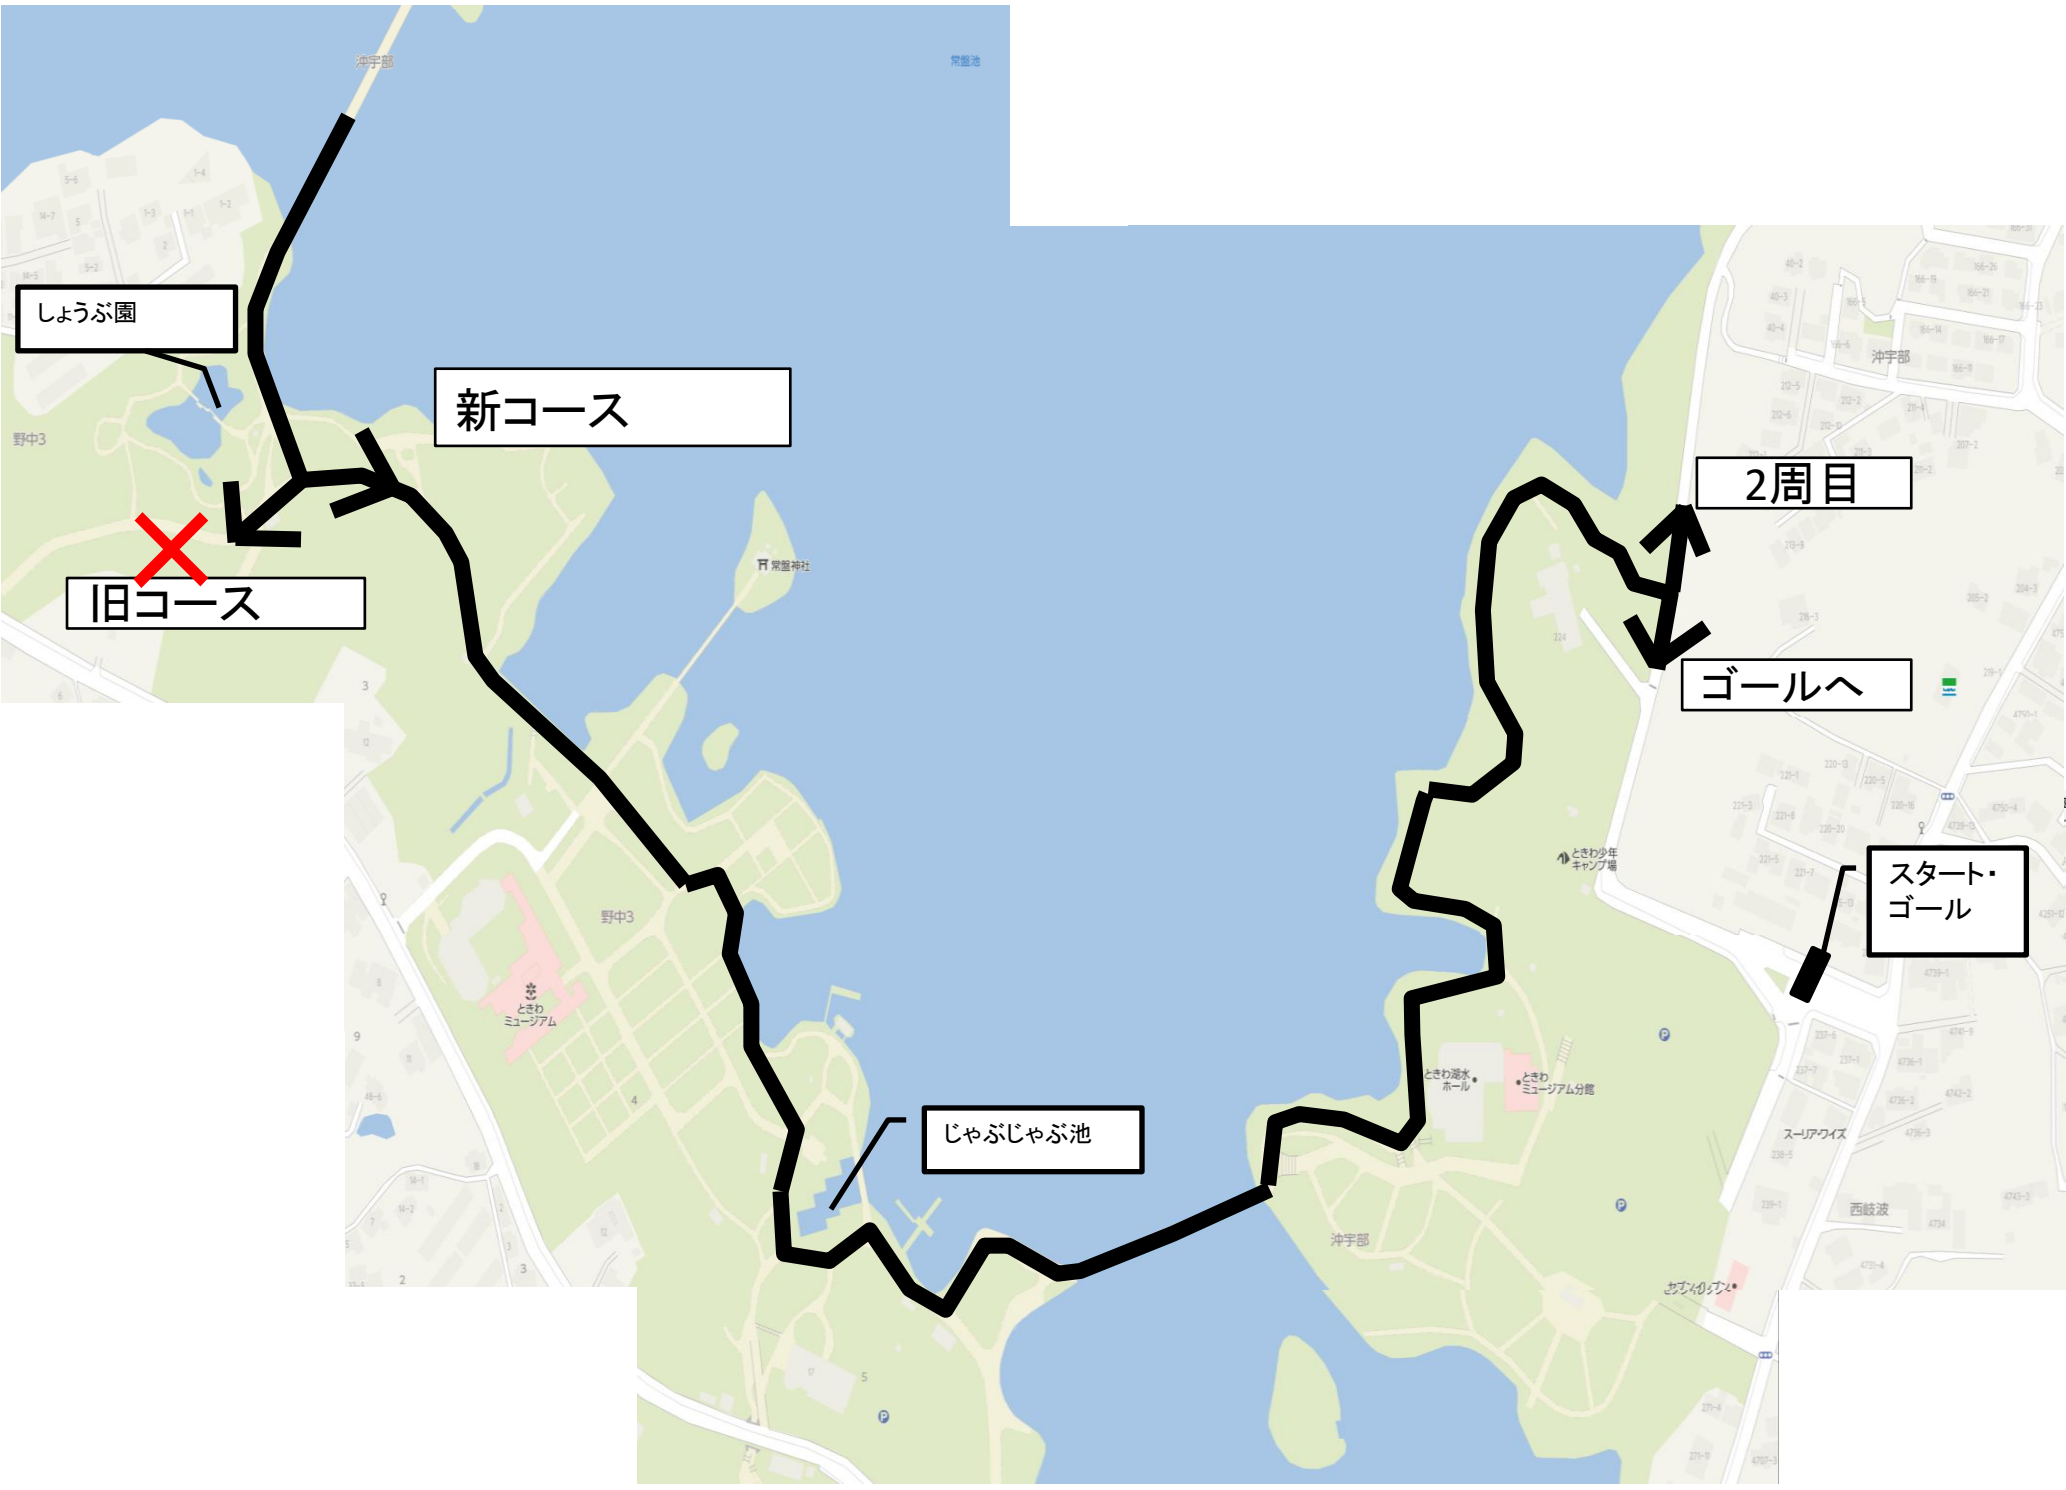

縄田杯宇部ロードレース大会コース図

しょうぶ園

新コース

旧コース

2周目

ゴールへ

スタート・ゴール

じゃぶじゃぶ池