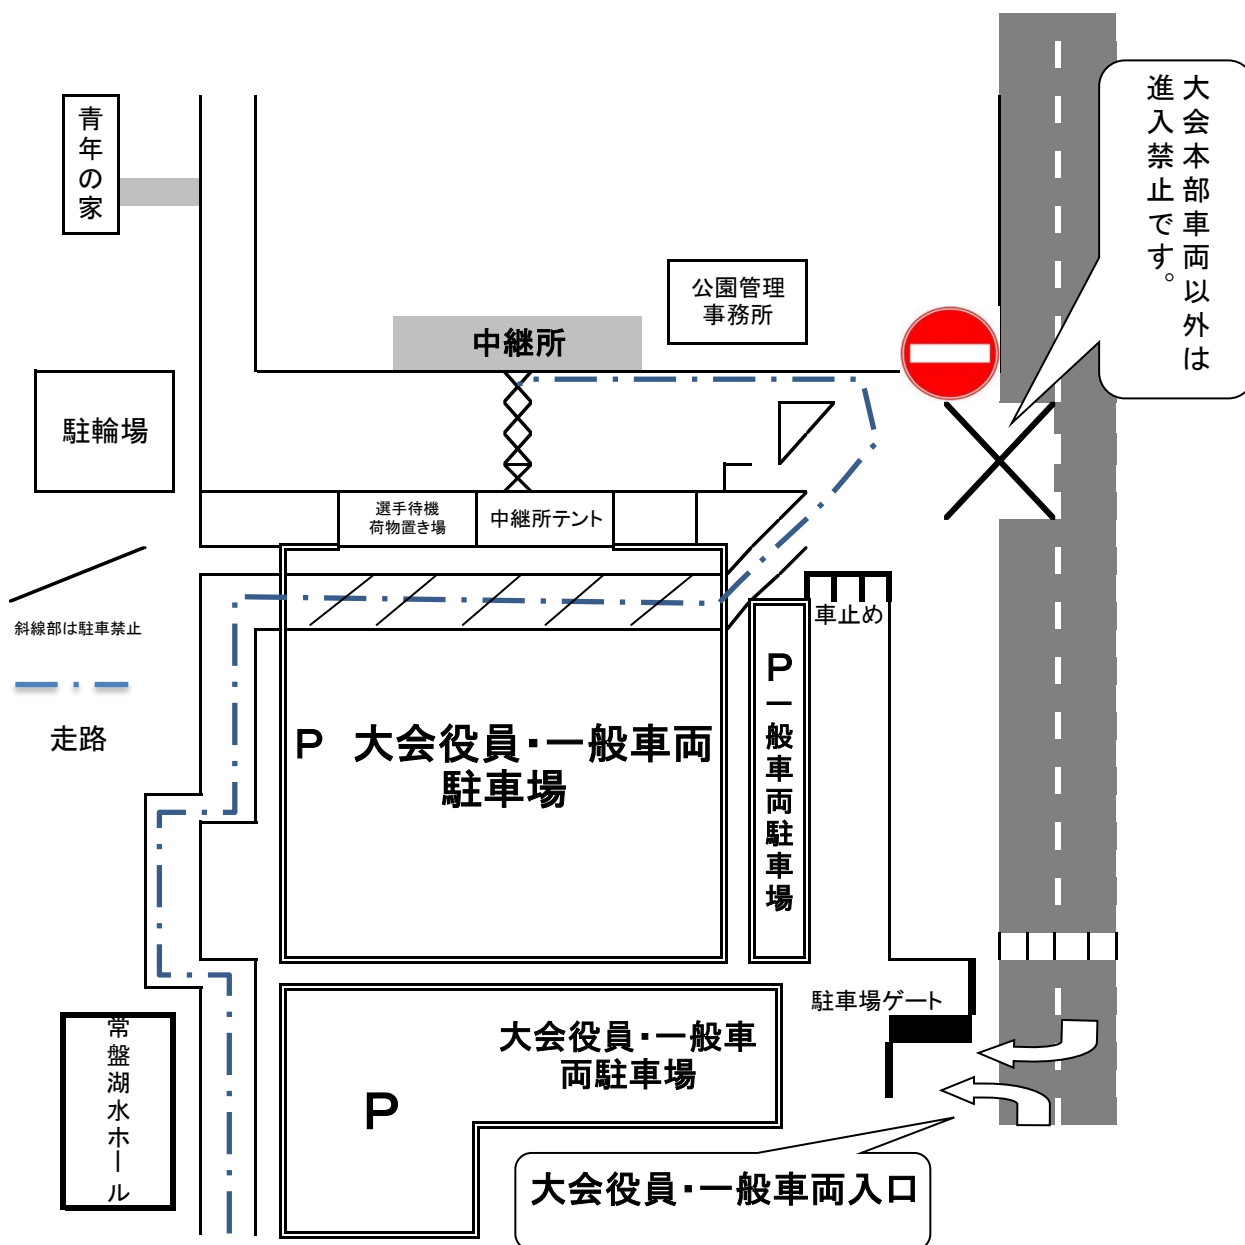

駐車場利用に関するお願い

各チームの監督・選手・応援者全員に周知していただきますようお願いいたします。

【駐車場について】

今年度は常盤スポーツ広場多目的広場をメイン駐車場とします。
ただし、駐車台数に限りがありますので、満車の際は、湖水ホール駐車場や西駐車場をご利用いただき、輸送バスにて常盤スポーツ広場へお越しください。
なお、常盤スポーツ広場駐車場以外は有料駐車場となります。

【有料駐車場について】

常盤公園各駐車場（東駐車場・臨時駐車場・正面駐車場・西駐車場・レストハウス前駐車場）は有料です。
ただし、競技役員・補助員については駐車券を大会本部に持参いただくと無料になります。
駐車券を忘れずにお持ちください。

常盤スポーツ広場（スタート・ゴール及び中継所）付近駐車場案内図

※出入口はスポーツ広場東側からのみとします。

※  と  の間は通行禁止とします。

※スポーツ広場に入られた車は多目的広場の外周を通過して退場となります。

大会当日は常盤スポーツ広場周辺は、下記のように一方通行となります。
当日は、来場されるすべての皆様にご協力いただき、
安全第一で大会運営を行って参ります。皆様方のご協力をよろしくお願いいたします。

湖水ホール駐車場(公園管理事務所前中継所)案内図

※駐車場内の斜線部分はコースになりますので駐車は禁止とします。

※湖水ホール駐車場をご利用の方は、湖水ホール前バス停より、開会式会場までのシャトルバスがありますのでご利用ください。

※多目的広場無料駐車場以外は**駐車料金**が必要です。

※当日朝は、会場周辺の道路が渋滞します。時間に余裕を持ってご来場ください。

また、できるだけ乗り合わせてのご来場をお願いします。

※湖水ホール駐車場が満車の場合は、常盤ふれあいセンター前の臨時駐車場をご利用ください。

※選手の完全確保のため、管理事務所前から青年の家までは、車両の乗り入れはできません。