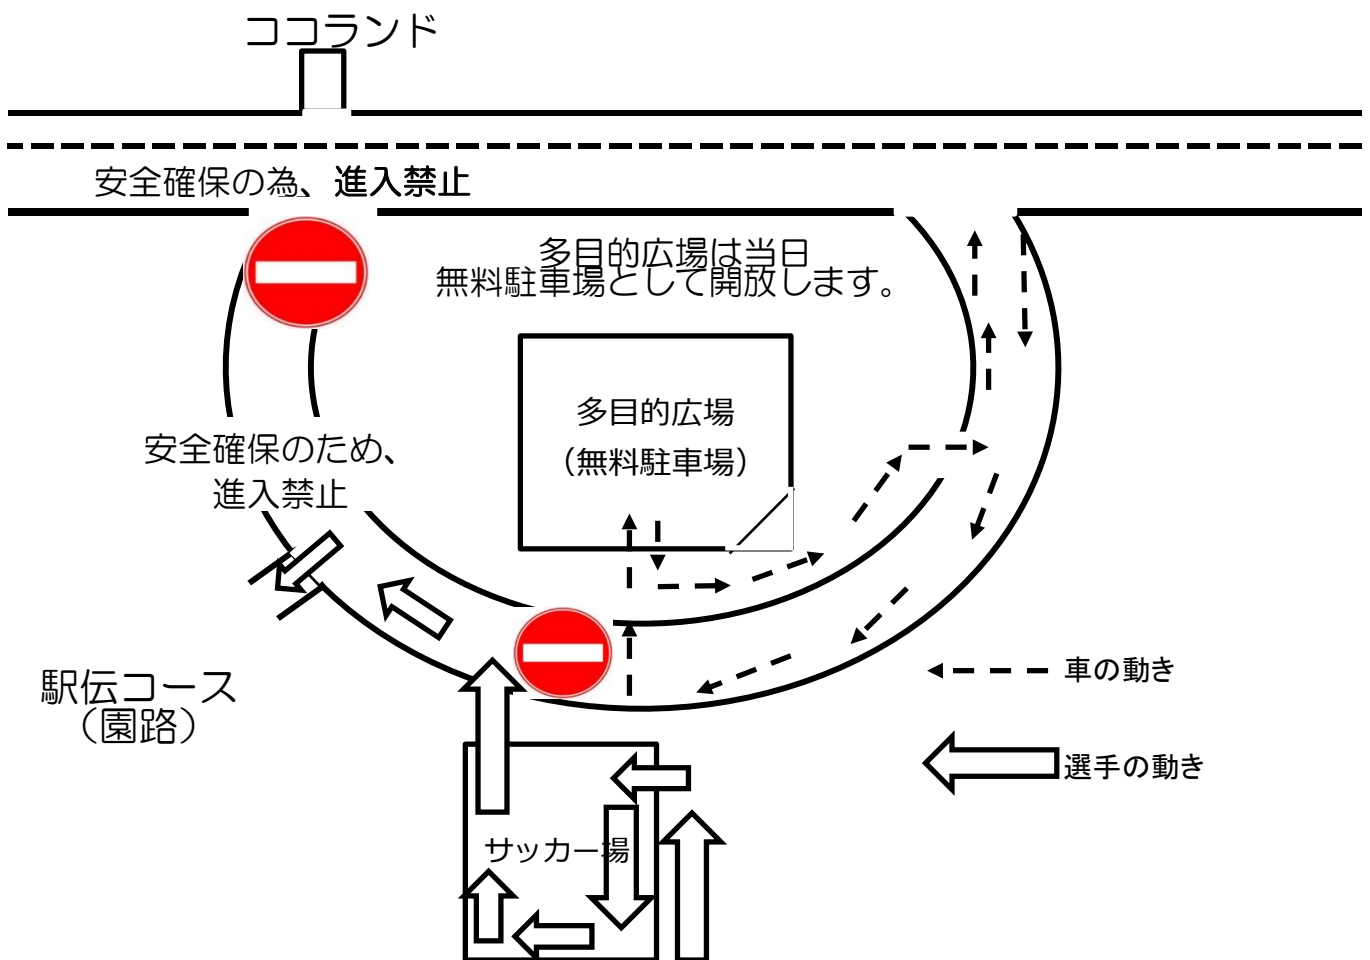

駐車場利用に関するお願い

各チームの監督・選手・応援者全員に周知していただきますようお願いいたします。

【駐車場について】

今年度は常盤スポーツ広場多目的広場をメイン駐車場とします。
ただし、駐車台数に限りがありますので、満車の際は、湖水ホール駐車場や西駐車場をご利用いただき、輸送バスにて常盤スポーツ広場へお越しください。
なお、常盤スポーツ広場駐車場以外は有料駐車場となります。

【有料駐車場について】

常盤公園各駐車場（東駐車場・臨時駐車場・正面駐車場・西駐車場・レストハウス前駐車場）は有料です。
ただし、競技役員・補助員については駐車券を大会本部に持参いただくと無料になります。
駐車券を忘れずにお持ちください。

常盤スポーツ広場（スタート・ゴール及び中継所）付近駐車場案内図

※出入口はスポーツ広場東側からのみとします。

※  と  の間は通行禁止とします。

※スポーツ広場に入られた車は多目的広場の外周を通過して退場となります。

大会当日は常盤スポーツ広場周辺は、下記のように一方通行となります。
当日は、来場されるすべての皆様にご協力いただき、
安全第一で大会運営を行って参ります。皆様方のご協力をよろしくお願いいたします。

湖水ホール駐車場(公園管理事務所前中継所)案内図

※駐車場内の斜線部分はコースになりますので駐車は禁止とします。

※湖水ホール駐車場をご利用の方は、湖水ホール前バス停より、開会式会場までのシャトルバスがありますのでご利用ください。

※多目的広場無料駐車場以外は**駐車料金**が必要です。

※当日朝は、会場周辺の道路が渋滞します。時間に余裕を持ってご来場ください。

また、できるだけ乗り合わせてのご来場をお願いします。

※湖水ホール駐車場が満車の場合は、常盤ふれあいセンター前の臨時駐車場をご利用ください。

※選手の完全確保のため、管理事務所前から青年の家までは、車両の乗り入れはできません。